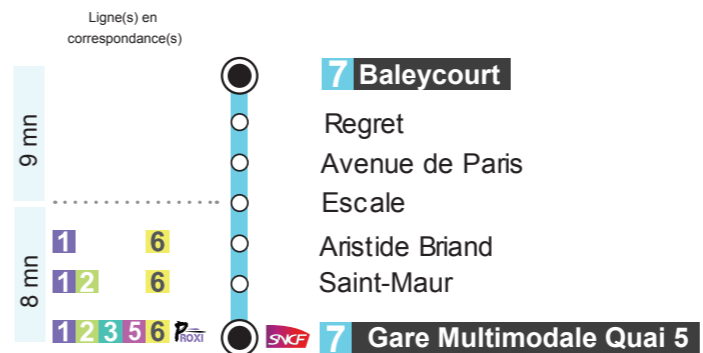

## 7 Baleycourt → Gare Multimodale

Circule du lundi au samedi sauf jours fériés

<b>Baleycourt Village</b>	<b>08:30</b>	<b>13:30</b>
Regret	08:36	13:36
Avenue de Paris	08:38	13:38
Escale	08:39	13:39
Aristide Briand	08:41	13:41
Saint-Maur	08:46	13:46
<b>Gare Multimodale Quai 5</b>	<b>08:47</b>	<b>13:47</b>

**REZO**  
GRANDVERDUN  
Agglomération

**FICHE  
HORAIRES**

Valable à partir de Septembre 2020

**Baleycourt  
Gare Multimodale**

## 7 Gare Multimodale → Baley Court

Circule du lundi au samedi sauf jours fériés

<b>Gare Multimodale Quai 5</b>	<b>12:01</b>	<b>16:31</b>
Saint-Maur	12:02	16:32
<b>Aristide Briand</b>	<b>12:07</b>	<b>16:37</b>
Escale	12:09	16:39
Avenue de Paris	12:10	16:40
Regret	12:13	16:43
<b>Baley Court Village</b>	<b>12:15</b>	<b>16:45</b>